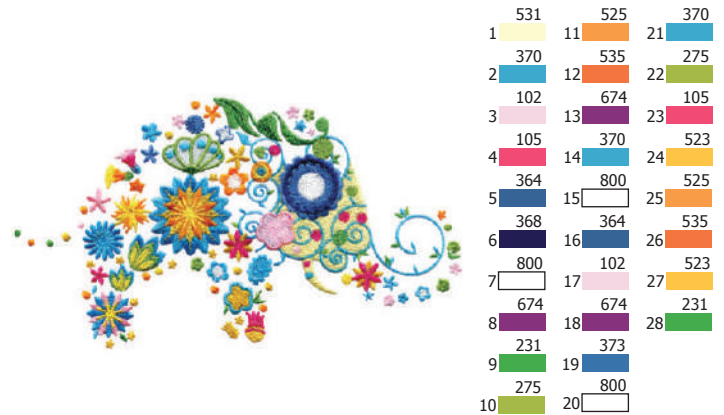

EMBROIDERY DESIGNS

Floral Fantasy - Color Sequence

FloralFantasy01

FloralFantasy02

FloralFantasy03

FloralFantasy04

FloralFantasy05

FloralFantasy06

EMBROIDERY DESIGNS

Floral Fantasy - Color Sequence

1	535	7	275
2	105	8	373
3	023	9	364
4	700	10	117
5	535	11	200
6	523		

FloralFantasy07

1	231	8	373
2	523	9	273
3	800	10	525
4	370	11	023
5	200	12	102
6	275	13	535
7	368	14	105