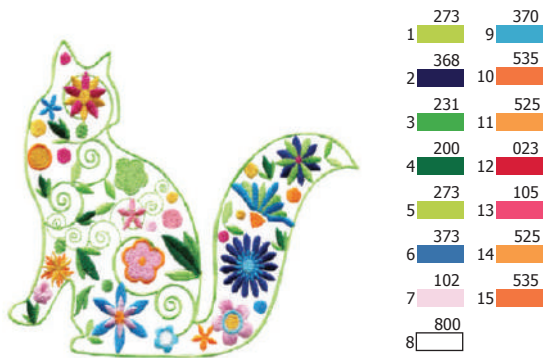

EMBROIDERY DESIGNS

Floral Fantasy - Color Sequence

FloralFantasy01

FloralFantasy02

FloralFantasy03

FloralFantasy04

FloralFantasy05

FloralFantasy06

EMBROIDERY DESIGNS

Floral Fantasy - Color Sequence

1	535	7	275
2	105	8	373
3	023	9	364
4	700	10	117
5	535	11	200
6	523		

FloralFantasy07

1	231	8	373
2	523	9	273
3	800	10	525
4	370	11	023
5	200	12	102
6	275	13	535
7	368	14	105