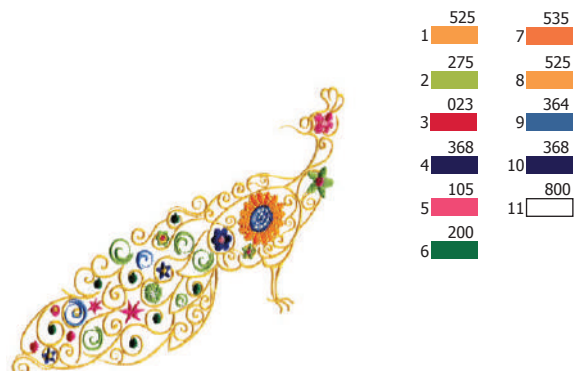

EMBROIDERY DESIGNS

Floral Fantasy - Color Sequence

FloralFantasy01

FloralFantasy02

FloralFantasy03

FloralFantasy04

FloralFantasy05

FloralFantasy06

EMBROIDERY DESIGNS

Floral Fantasy - Color Sequence

1	535	7	275
2	105	8	373
3	023	9	364
4	700	10	117
5	535	11	200
6	523		

FloralFantasy07

1	231	8	373
2	523	9	273
3	800	10	525
4	370	11	023
5	200	12	102
6	275	13	535
7	368	14	105