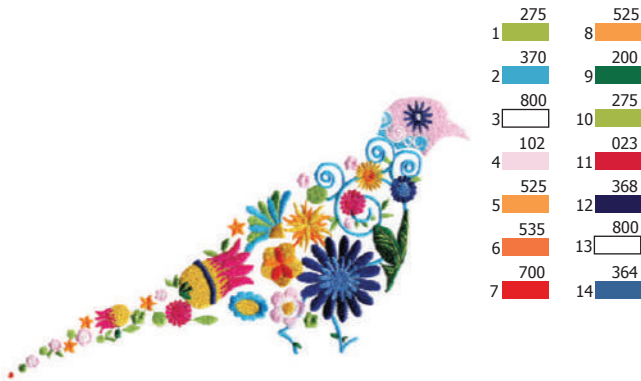

EMBROIDERY DESIGNS

Floral Fantasy - Color Sequence

FloralFantasy01

FloralFantasy02

FloralFantasy03

FloralFantasy04

FloralFantasy05

FloralFantasy06

EMBROIDERY DESIGNS

Floral Fantasy - Color Sequence

1	535	7	275
2	105	8	373
3	023	9	364
4	700	10	117
5	535	11	200
6	523		

FloralFantasy07

1	231	8	373
2	523	9	273
3	800	10	525
4	370	11	023
5	200	12	102
6	275	13	535
7	368	14	105