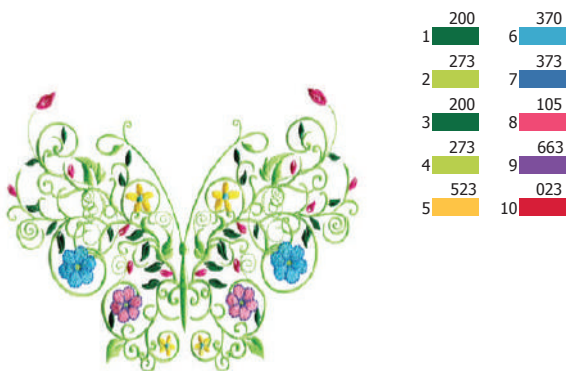

EMBROIDERY DESIGNS

Floral Fantasy - Color Sequence

FloralFantasy01

FloralFantasy02

FloralFantasy03

FloralFantasy04

FloralFantasy05

FloralFantasy06

EMBROIDERY DESIGNS

Floral Fantasy - Color Sequence

1	535	7	275
2	105	8	373
3	023	9	364
4	700	10	117
5	535	11	200
6	523		

FloralFantasy07

1	231	8	373
2	523	9	273
3	800	10	525
4	370	11	023
5	200	12	102
6	275	13	535
7	368	14	105