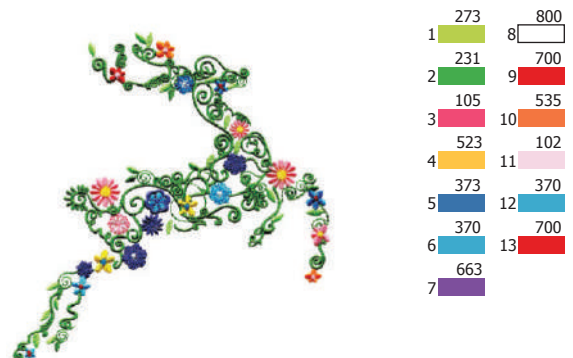

EMBROIDERY DESIGNS

Floral Fantasy - Color Sequence

FloralFantasy01

FloralFantasy02

FloralFantasy03

FloralFantasy04

FloralFantasy05

FloralFantasy06

EMBROIDERY DESIGNS

Floral Fantasy - Color Sequence

1	535	7	275
2	105	8	373
3	023	9	364
4	700	10	117
5	535	11	200
6	523		

FloralFantasy07

1	231	8	373
2	523	9	273
3	800	10	525
4	370	11	023
5	200	12	102
6	275	13	535
7	368	14	105