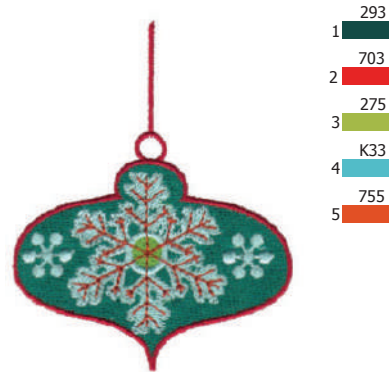

EMBROIDERY DESIGNS

Holiday Ornaments - Color Sequence

- 1 700
- 2 273
- 3 251
- 4 565
- 5 711

Holidayornament1

- 1 251
- 2 703
- 3 711
- 4 251
- 5 273
- 6 371
- 7 700
- 8 785

Holidayornament2

- 1 503
- 2 263
- 3 522
- 4 700
- 5 251
- 6 700
- 7 700
- 8 503

Holidayornament3

- 1 371
- 2 503
- 3 785
- 4 251
- 5 785
- 6 711
- 7 522
- 8 503
- 9 711
- 10 785

Holidayornament4

- 1 275
- 2 785
- 3 503
- 4 703
- 5 522
- 6 275

Holidayornament5

- 1 263
- 2 273
- 3 251

Holidayornament6

EMBROIDERY DESIGNS

Holiday Ornaments - Color Sequence

Holidayornament7

Holidayornament8

Holidayornament9

Holidayornament10